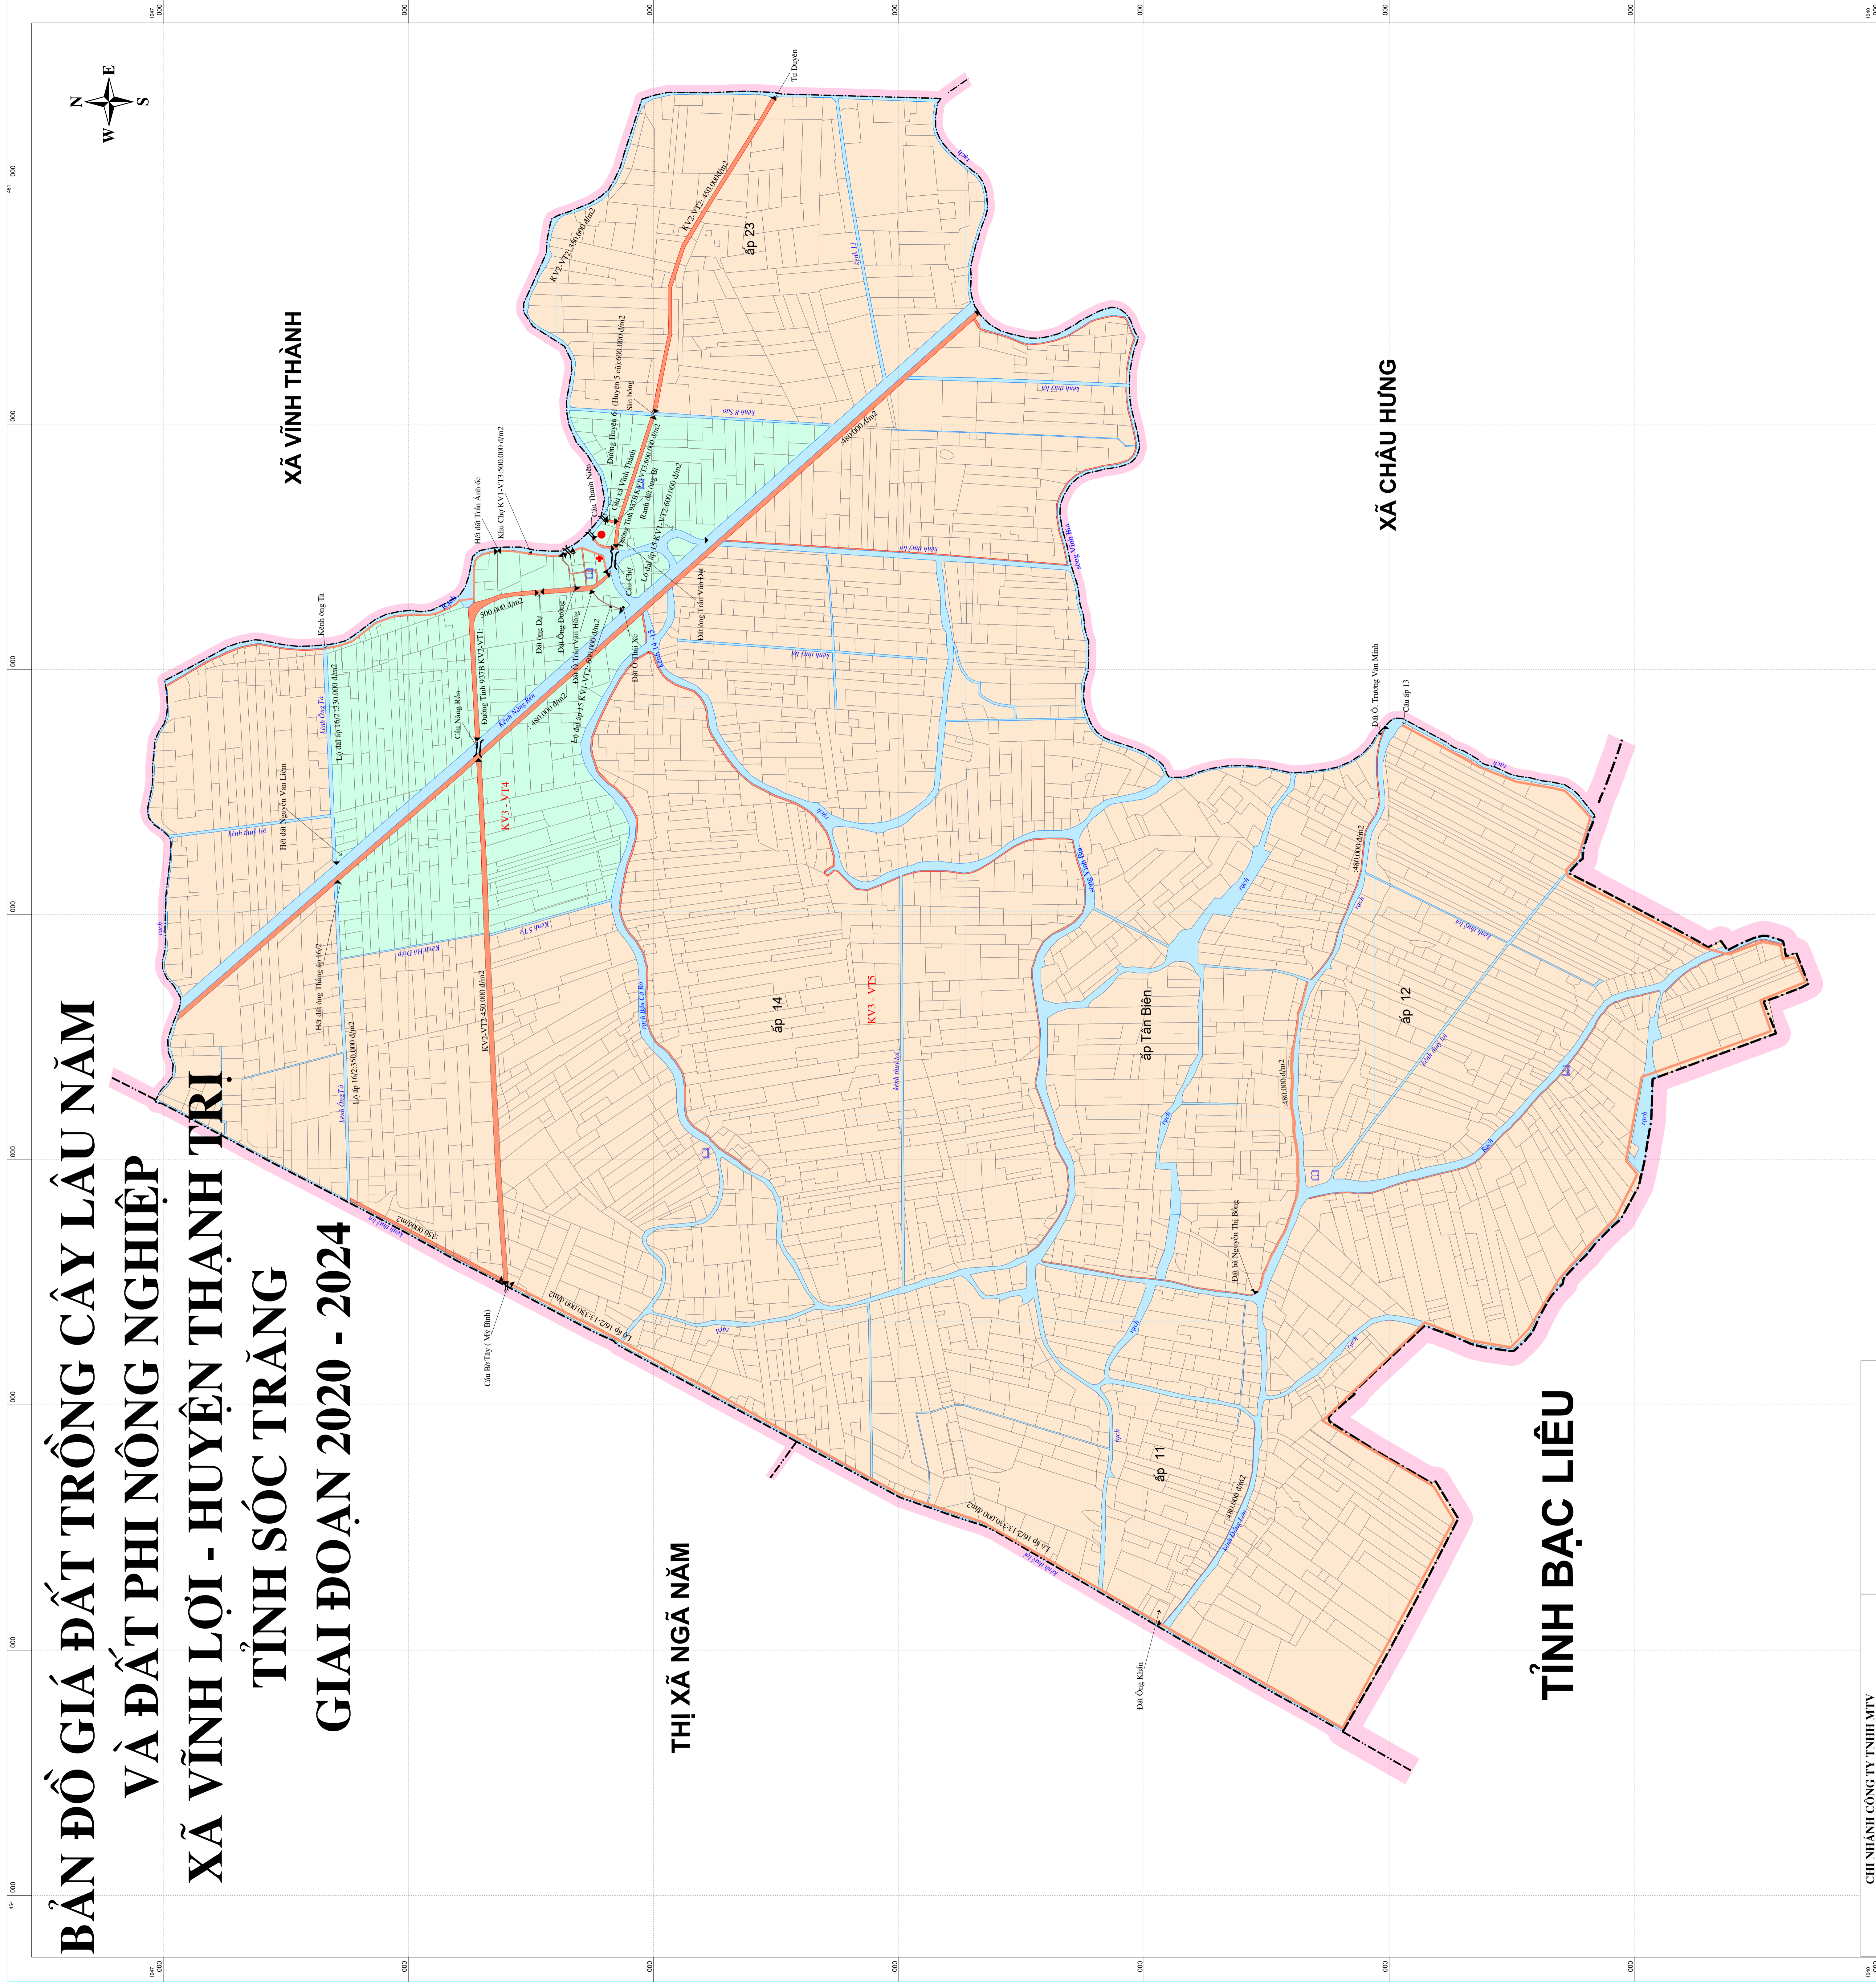

**BẢN ĐỒ GIÁ ĐẤT TRỒNG CÂY LÂU NĂM
VÀ ĐẤT PHI NÔNG NGHIỆP
XÃ VĨNH LỢI - HUYỆN THẠNH TRỊ
TỈNH SÓC TRĂNG
GIAI ĐOẠN 2020 - 2024**

XÃ VĨNH THÀNH

XÃ CHÂU HUNG

THỊ XÃ NGÃ NĂM

TỈNH BẠC LIÊU

CHI NHÁNH CÔNG TY TNHH MTV TÀI NGUYÊN VÀ MÔI TRƯỜNG MIỀN NAM TRUNG TÂM QUY HOẠCH - ĐIỀU TRA TÀI NGUYÊN ĐẤT <i>(Ký tên, đóng dấu)</i>	SỞ TÀI NGUYÊN & MÔI TRƯỜNG <i>(Ký tên, đóng dấu)</i>
--	--

CHÚ THÍCH	
UBND xã	
Điểm Trường	
Trạm Y tế	
Bùn điện	
Địa giới Xã	
Địa giới ấp	
Đường giao thông	
Thủy lợi	

GHI CHÚ
Các tuyến đường còn lại KV2-VT3: 200.000/m²

KV3 - VT4	Giá đất trồng cây lâu năm 45.000 đ/m ²
KV3 - VT5	Giá đất trồng cây lâu năm 40.000 đ/m ²